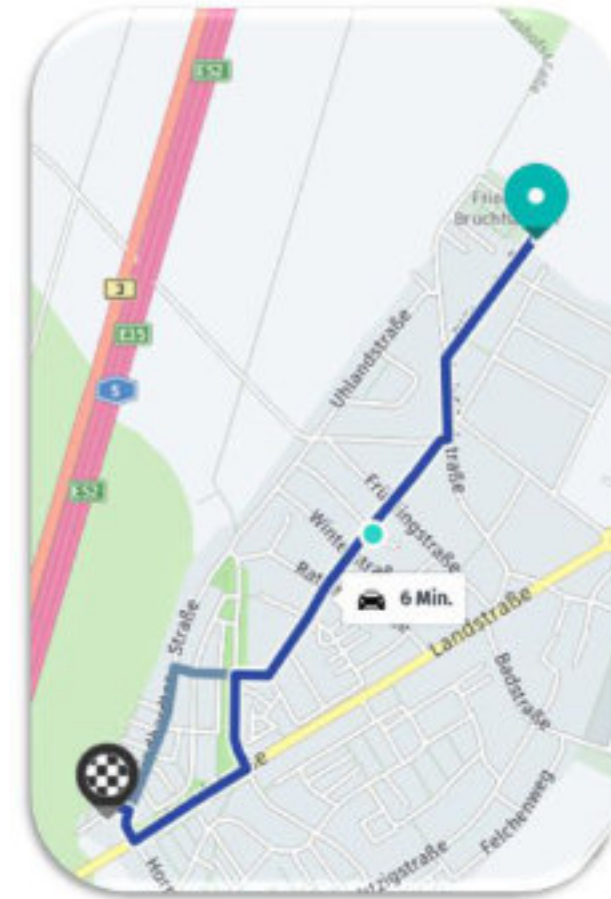

Liebe Landsleute und Freunde,

die Mitglieder des Kerneier Heimatausschusses laden alle Kerneier Landsleute und Freunde herzlich zum 68. Kerneier Heimattreffen in Bruchhausen ein.

Das 68. Kerneier Pfingsttreffen und das Mittagessen finden dieses Mal in der Waldklausen, Egerlandweg 1, 76275 Ettlingen-Bruchhausen statt.

Nach der langen Unterbrechung können wir uns am Pfingstsonntag, den 5. Juni 2022 zum gemeinsamen Gottesdienst in der Pfarrkirche Bruchhausen, am Kerneier Heimatdenkmal auf dem Friedhof und anschließend in der **Waldklausen in Ettlingen-Bruchhausen** treffen.

Wegbeschreibung

Die Fahrzeit vom Friedhof zur Waldklausen beträgt ca. 6 Minuten.

Anfahrtsbeschreibung: Wir starten am Friedhof Blütenstraße, biegen halb links ab in die Luitfriedstraße.

- Biegen Sie rechts ab in die Durmersheimer Straße.
- Biegen Sie halb links ab in die Karlstraße
- Biegen Sie rechts ab in die Reutstraße.
- Biegen Sie links ab in die Fère-Champenoise-Straße.
- Biegen Sie rechts ab in die Landstraße.
- Biegen Sie rechts ab in die Lindhardter Straße.